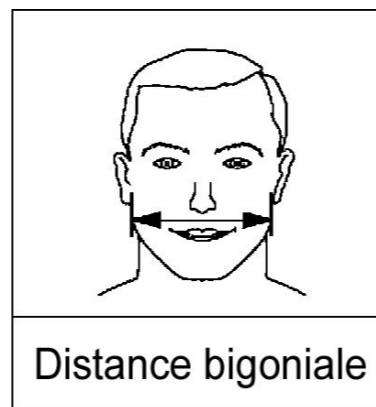

REFI 96

Masque réutilisable hypoallergénique avec recharges et barrette nasale anti buée

Taille 1
≤ 115mm

Taille 2
> 115mm

Contenu blister masque

1 masque + 1 sangle + support filtre + 2 sachets de 7 filtres + 1 notice d'utilisation

Fabrication Française

Masque et filtres lavables

TPE hypoallergénique

Masque recyclable

Contenu blister filtres

4 sachets de 7 filtres + 1 notice d'utilisation

Distance bigoniale

Comment choisir la taille de mon masque

Afin de s'adapter au mieux à votre morphologie, choisissez la taille du masque en fonction de votre distance bigoniale :

- Taille 1 pour les visages ≤ 115 mm
- Taille 2 pour les visages > 115 mm

Mail : contact@acm-groupe.com