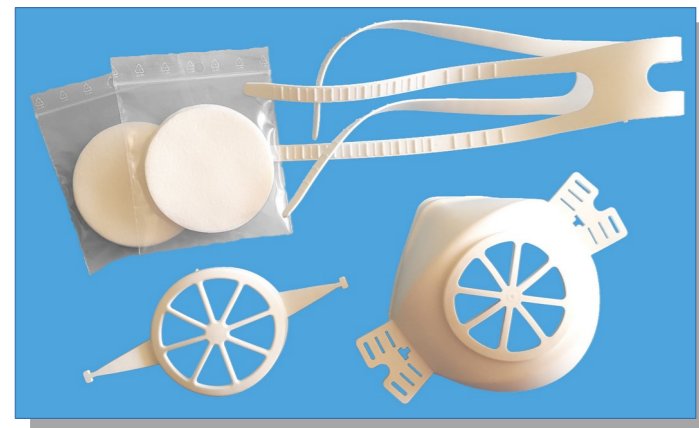

REFI 96

Masque réutilisable hypoallergénique avec recharges et barrette nasale anti buée

Taille 1
≤ 115mm

Taille 2
> 115mm

Contenu blister masque

1 masque + 1 sangle + support filtre + 2 sachets de 7 filtres + 1 notice d'utilisation

Fabrication Française

Masque et filtres lavables

TPE hypoallergénique

Masque recyclable

Contenu blister filtres

4 sachets de 7 filtres + 1 notice d'utilisation

Distance bigoniale

Comment choisir la taille de mon masque

Afin de s'adapter au mieux à votre morphologie, choisissez la taille du masque en fonction de votre distance bigoniale :

- Taille 1 pour les visages ≤ 115 mm
- Taille 2 pour les visages > 115 mm

Mail : contact@acm-groupe.com